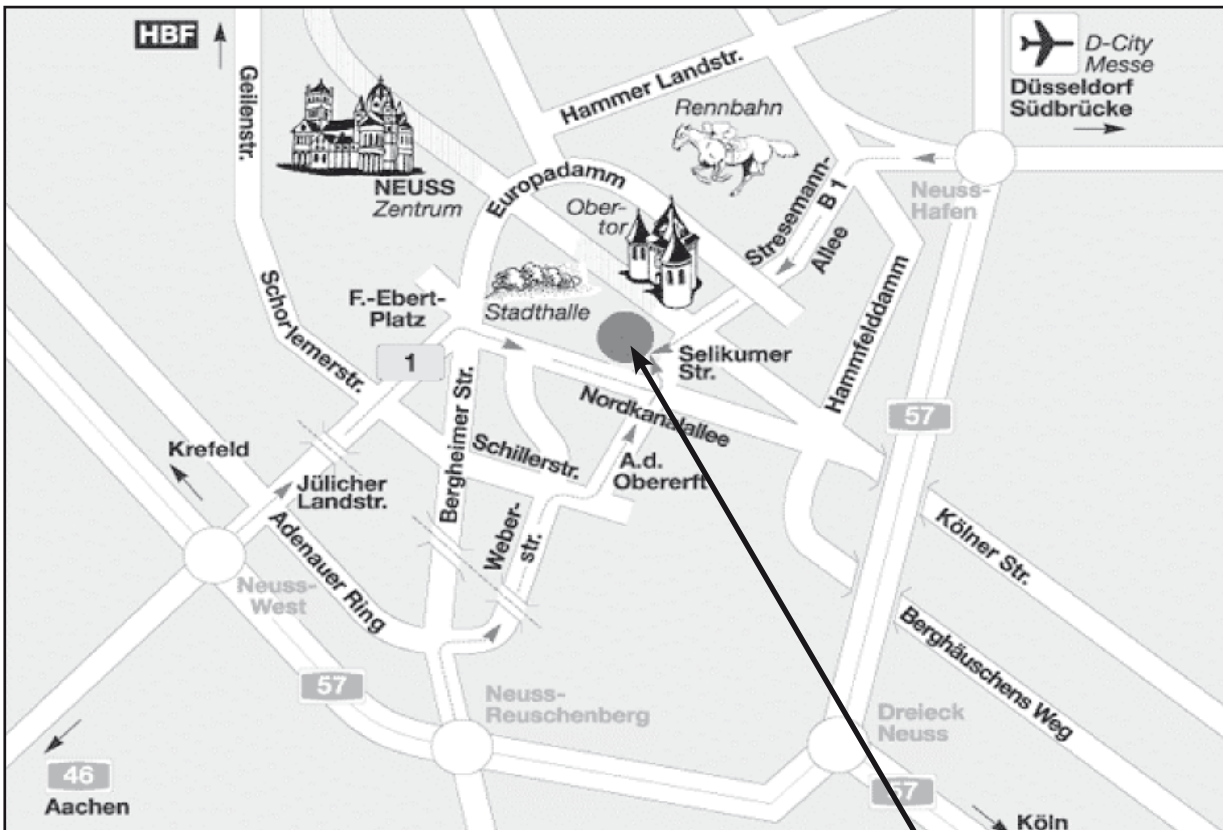

## Wegbeschreibung zu Ihrem Konferenzhotel

#### A57 aus Richtung Köln/Bonn

Ausfahrt Neuss-Hafen, an der Ausfahrt links.  
Wichtig: In die linke Spur einordnen und der Ausschilderung STADTHALLE folgen, geradeaus auf der Stresemannallee weiterfahren (Rennbahn rechts liegen lassen), nach ca. 1.5 km beginnt die Selikumer Straße, nächste Möglichkeit rechts ist die Einfahrt zur Tiefgarage des Hotels.

#### A57 aus Richtung Düsseldorf/Krefeld

#### A46 aus Richtung Aachen

Ausfahrt Neuss-West. An der Ausfahrt links auf die Jülicher Landstraße, geradeaus, an der 5. Ampelkreuzung halbrechts auf die Nordkanalallee, nächste Ampel links (Selikumer Straße), nächste Möglichkeit links ist die Einfahrt zur Tiefgarage des Hotels.