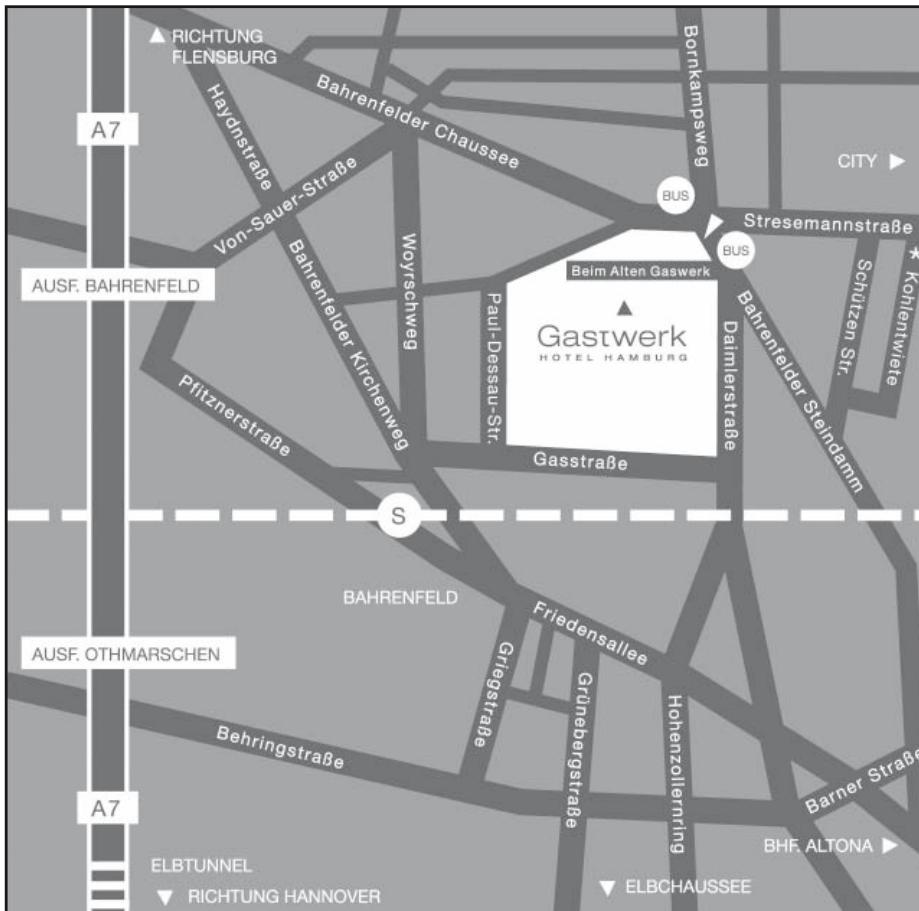

Wegbeschreibung zu Ihrem Konferenzhotel

Mit dem PKW

Verlassen Sie die A7 an der Anschlußstelle Hamburg-Bahrenfeld in Richtung Hamburg-Bahrenfeld und fahren auf den Bahrenfelder Marktplatz.

Am Bahrenfelder Marktplatz biegen Sie rechts in den Bahrenfelder Steindamm ein.

Verlassen Sie den Bahrenfelder Steindamm und biegen scharf rechts in die Straße Beim Alten Gaswerk ein.

Mit der S-Bahn

Vom Hamburger Hbf:

S1 Richtung Wedel oder Blankenese

Reisezeit ca. 25 Minuten

bis S-Bahnhaltestelle HH-Bahrenfeld

2. Möglichkeit:

S21 Richtung Elbgaustraße oder S31 Richtung Altona

bis Haltestelle Holstenstraße, dann mit dem Bus Linie 3 Richtung Bahrenfeld/Trabrennbahn oder Schenefelder Platz bei der Haltestelle Bornkampsweg aussteigen.

Reisezeit ca. 25 Minuten

Vom Bahnhof Altona:

S1 Richtung Wedel oder Blankenese

bis Haltestelle Bahrenfeld

Reisezeit ca. 10 Minuten

Ihr Hotel:

GASTWERK HOTEL HAMBURG

Beim Alten Gaswerk 3 / Daimlerstraße · 22761 Hamburg