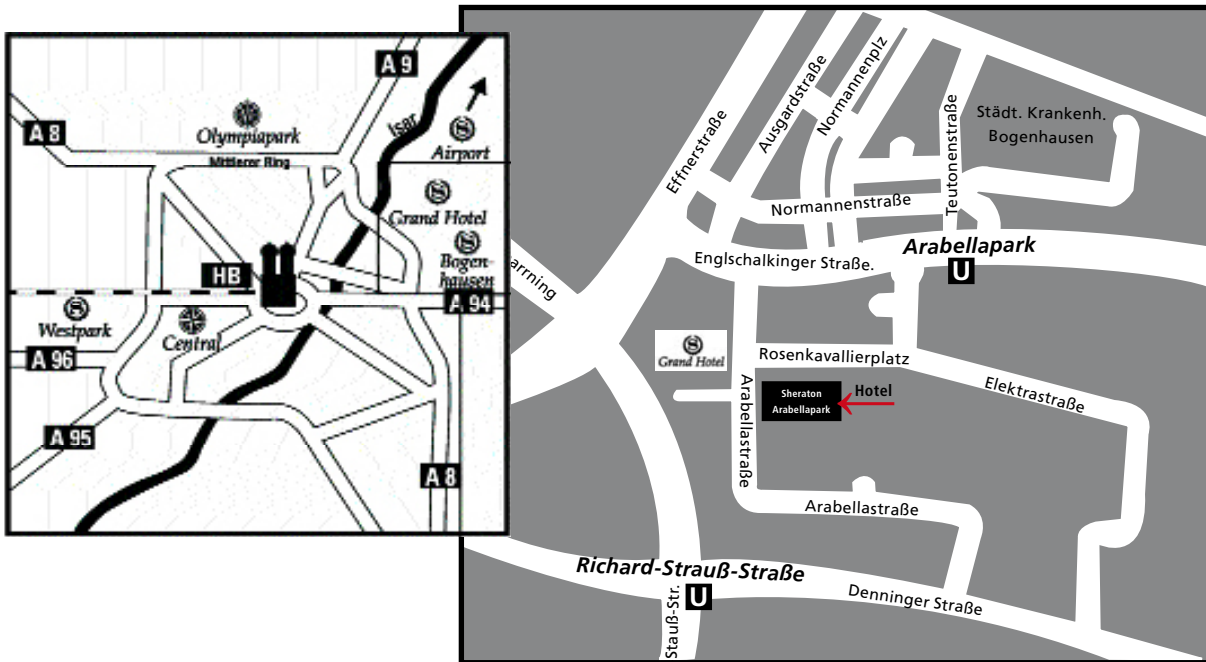

## Wegbeschreibung zu Ihrem Konferenzhotel

**Von der Stuttgarter Autobahn A8** kommend fahren Sie geradeaus über die Verdistrasse, am Botanischen Garten vorbei und folgen der Ausschilderung Richtung Autobahn Nürnberg. Auf Höhe des Olympiageländes erreichen Sie den Mittleren Ring, fahren weiter geradeaus über den Petuelring und den Isarring bis Sie den Stadtteil Bogenhausen erreichen. Am Effnerplatz biegen Sie links in die Effnerstraße und dann gleich rechts in die Engelschalkinger Straße ein. Die erste Straße rechts ist die Arabellastraße.

**Von der Nürnberger Autobahn A9** kommend verlassen Sie die Autobahn an der Ausfahrt Föhringer Ring/Frankfurter Ring und fahren über den Föhringer Ring bis Sie den Stadtteil Bogenhausen erreichen. An der Kreuzung am Effnerplatz fahren Sie zweimal links, um dann von der Effnerstraße rechts in die Engelschalkinger Straße einzubiegen. Die erste Straße rechts ist die Arabellastraße.

**Von der Garmischer Autobahn A95** kommend fahren Sie auf den Mittleren Ring Süd und folgen der Ausschilderung Richtung Autobahn Passau. Über den Innsbrucker Ring, Leuchtenbergerring und die Richard Strauss-Straße erreichen Sie den Stadtteil Bogenhausen. Am HypoVereinsbank-Hochhaus biegen Sie rechts in die Denninger Straße ein. An der dritten Ampel fahren Sie links in die Arabellastraße.

**Von der Lindauer Autobahn A96** kommend verlassen Sie die Autobahn am Autobahnende, fahren über den Mittleren Ring der Ausschilderung Richtung Autobahn Nürnberg folgend. Am Olympiagelände vorbei, über den Petuelring und den Isarring erreichen Sie den Stadtteil Bogenhausen. Am Effnerplatz biegen Sie links in die Effnerstraße und dann gleich rechts in die Engelschalkinger Straße ein. Die erste Straße rechts ist die Arabellastraße.